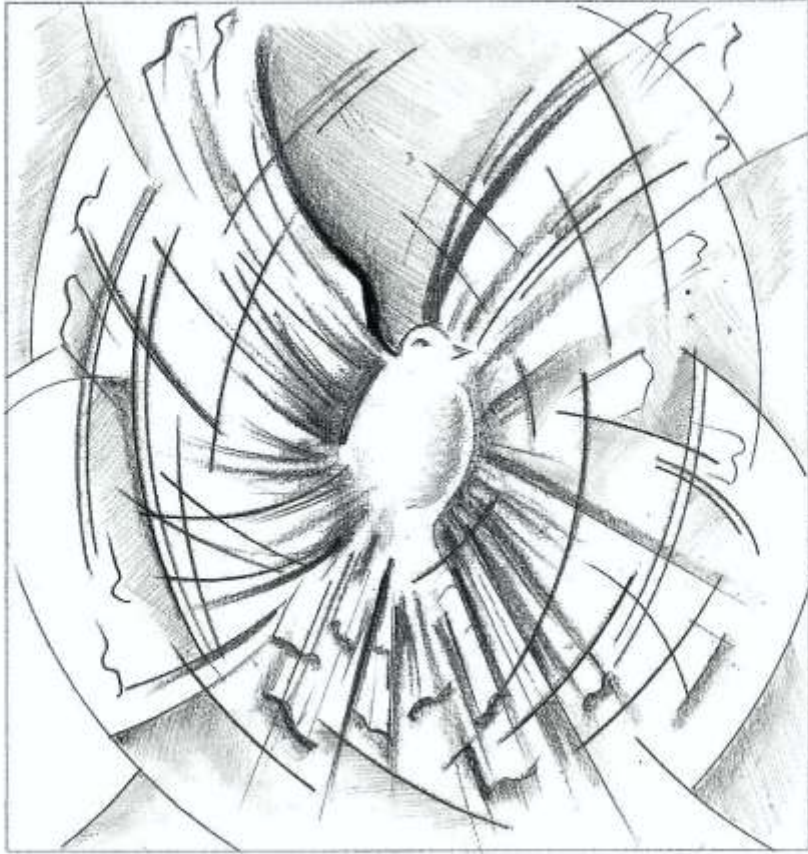

# Diamante della memoria

Creazione artistica Rosario Luca Salvaggio

modelli scatola

realizzate in argento

scatola quadrata H 4cm e L 10 cm  
per contenere la scatola del diamante

scatola arte cristiana, volto di Cristo

scatola pannello

arte cristiana

modello libero

1

esp. arte cristiana

2

esp. libero

modello con misure L 5x5, H 4 cm  
modello 1 scatola a chiusura  
modello 2 a cornice fissa

luce

espansione

fiori di pesco

asiatica

mod.9

fiori di loto

mod.10

placchetta mod.12